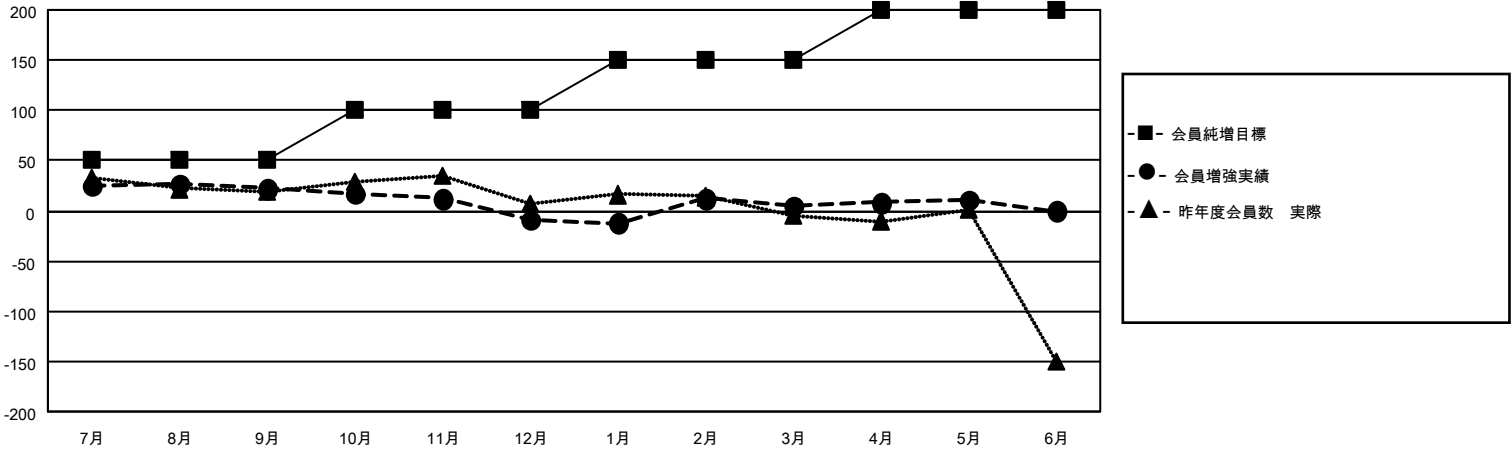

# MONTHLY MEMBERSHIP PROGRESS REPORT

地域 JAPAN

District 336 C

Results as of: 5/31/2023

クラブ			
結果：2022-2023			
四半期	新クラブ目標	新クラブ	解散クラブ
7月/8月/9月	0	0	0
10月/11月/12月	0	0	0
1月/2月/3月	0	0	0
4月/5月/6月	0	0	0

名			
結果：2022-2023			
四半期	会員純増目標	会員増強実績	退会者(転籍を含む)実際
7月/8月/9月	50	87	50
10月/11月/12月	50	25	55
1月/2月/3月	50	56	41
4月/5月/6月	50	22	16

新クラブ目標及び実績累計

会員目標及び実績累計

解散クラブ: 0	54 CLUBS OF 79 一名以上の新会 員を登録	<b>男女別</b>	
退会者		男性	2,370 (82.12%)
物故会員 25	<a href="#">会員累計データを見るには、ここをクリック</a>	女性	516 (17.88%)
クラブ解散 0		NON BINARY	0 (0.00%)
その他 137		PREFER NOT TO ANSWER	0 (0.00%)
合計 162		世帯主/家族会員合計	616
		国際会費半額の家族会員	326